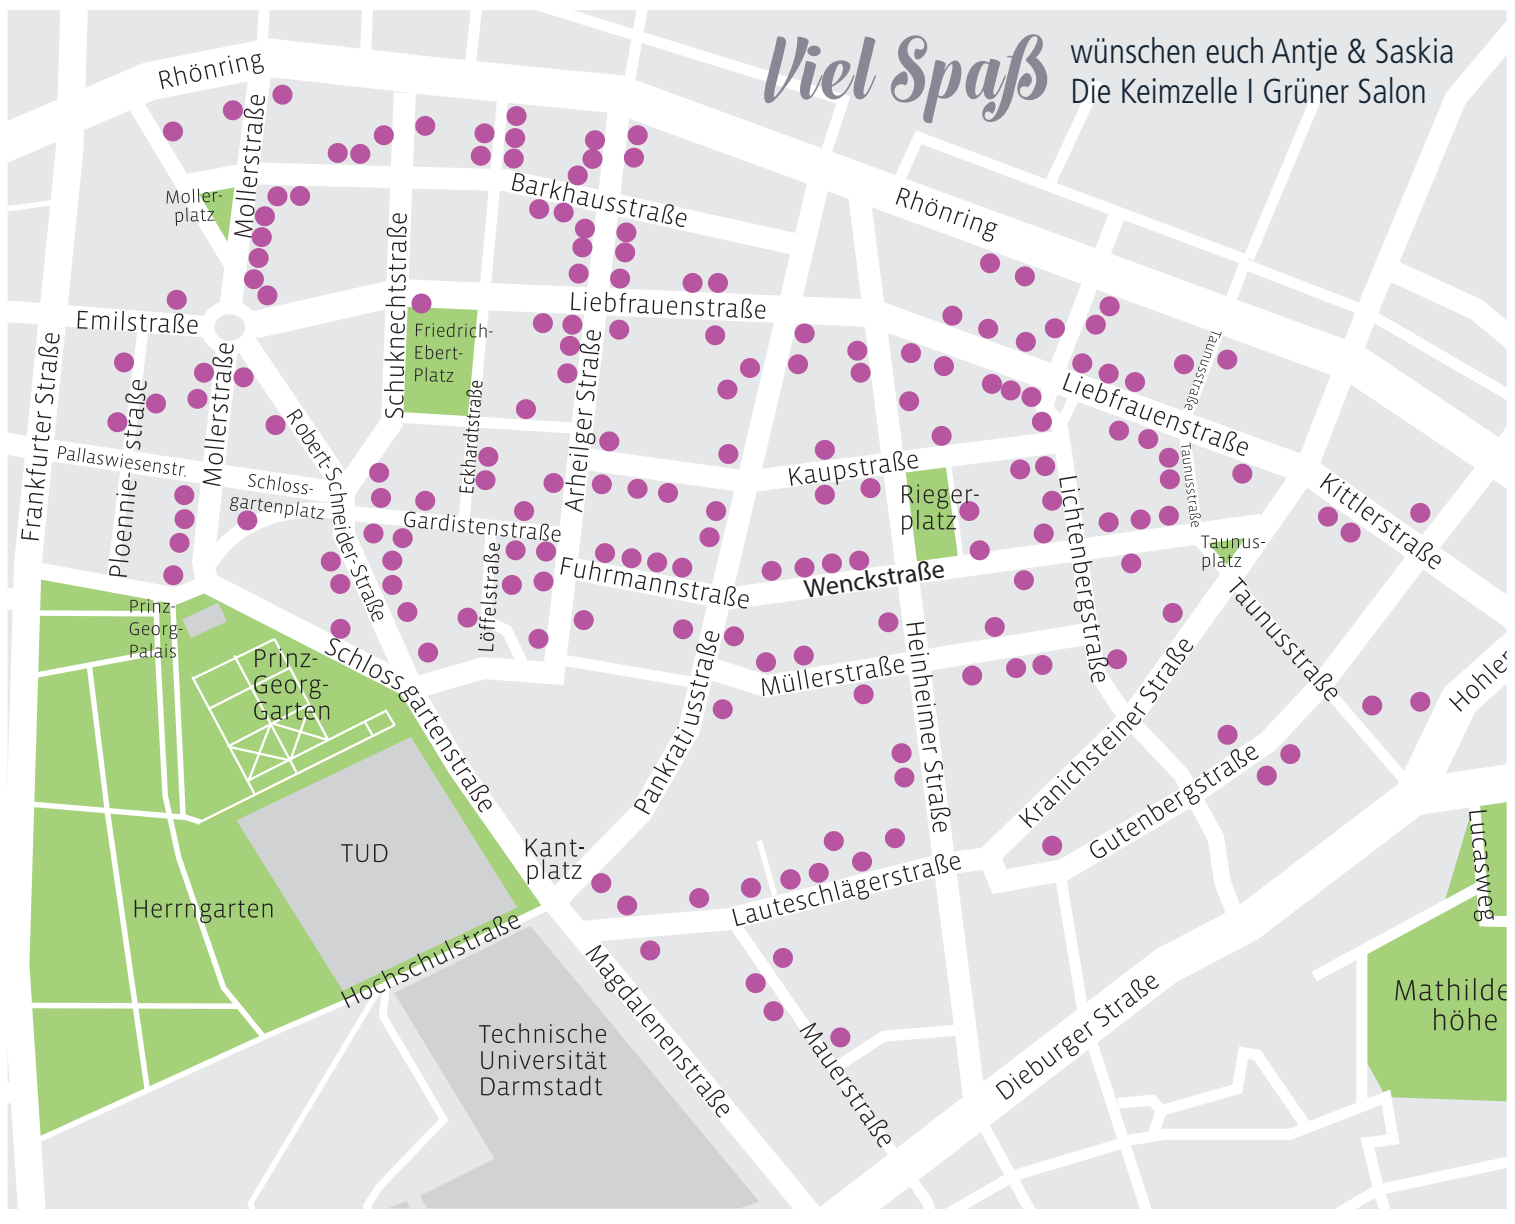

Arheilger Straße 33, 38, 48, 50, 54, 67, 68, 69, 72, 74,
 78, 79, 80, 83, 84, 90, 92
 Barkhausstraße 24, 28, 25, 35, 43, 61, 63, 68, 72
 Beckerstraße 28
 Eckhardtstraße 3, 5, 30, 33, 35
 Emilstraße 1
 Friedrich-Ebert-Platz 17
 Fuhrmannstraße 4a, 8, 12, 16
 Gardistenstraße 6, 7, 10, 20
 Gutenbergstraße 8, 34, 35, 36, 41
 Heinheimer Straße 28, 30, 56, 57, 78, 82, 84
 Hohler Weg 4
 Kaupstraße 1, 2, 7, 13, 31, 32, 37, 42, 49, 51
 Kittlerstraße 33, 44, 46
 Kranichsteiner Straße 30
 Lauteschlägerstraße 3, 9, 10, 16, 19, 24, 28, 30a, 40
 Lichtenbergstraße 35, 56, 68, 78, 87a
 Liebfrauenstraße 4, 38, 39, 49, 50, 52, 54, 55, 59,
 69, 74, 75, 80, 82, 87, 89, 90, 91, 95, 96,
 103, 100, 111
 Löffelstraße 16, 19, 27
 Mauerstraße 9, 22, 24, 25
 Mollerstraße 8, 10, 13, 19, 25, 42, 43
 Müllerstraße 8, 12, 19, 31, 34, 37, 41
 Pankratiusstraße 1, 17, 23, 24, 28, 32, 48a,
 34b, 50, 55
 Ploenniesstraße 13, 14, 20
 Rhönring 103, 111, 121
 Riegerplatz 3
 Robert-Schneider-Straße 1, 2, 4, 5, 7, 11b, 24, 43,
 77, 49
 Schloßgartenplatz 2, 11, 13
 Schloßgartenstraße 45a, 63
 Schuknechtstraße 2, 50, 57
 Taunusstraße 5, 34, 36, 52, 53
 Wenckstraße 2a, 4, 8, 10, 31, 42, 43, 50, 52, 54

SA. 16.06. / 11-17H

4. Fundstück auf'm Grundstück

HINTERHOF-FLOHMÄRKTE IM MARTINSVIERTEL

Viel Spaß wünschen euch Antje & Saskia
Die Keimzelle | Grüner Salon